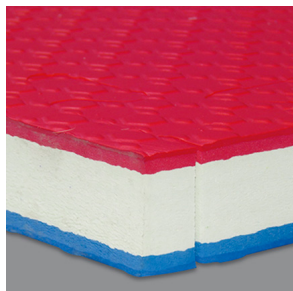

## Tatami Tusah

Calificación: Sin calificación

**Precio**

[Haga una pregunta sobre este producto](#)

Descripción

Piso para artes marciales.

Elaborado de la más alta calidad.

### CALIDAD DELUXE

Diseño reforzado y duradero.  
Muy resistente.

### COLOR

ROJO CON AZUL  
RED & BLUE

\*Pueden variar las tallas dependiendo de su peso y su altura  
Las medidas se encuentran en CM (centímetros)