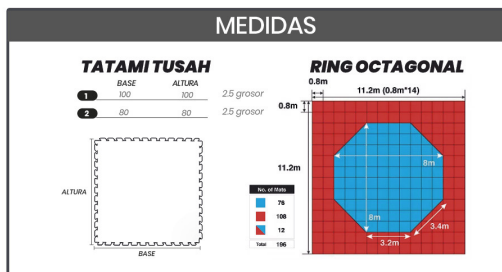

COLOR

ROJO CON AZUL
RED & BLUE

INFORMACIÓN DEL PRODUCTO

INSTRUCCIONES DE CUIDADO

- LIMPIAR CON TRAPO HUMEDO.
- NO EXPONER AL SOL.

#CREADO
PARA EL
MEJOR

RECONOCIDO POR WORLD TAEKWONDO