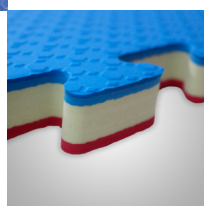

## Tatami Tusah

Calificación: Sin calificación

**Precio**

[Haga una pregunta sobre este producto](#)

Descripción

Piso para artes marciales.

Elaborado de la más alta calidad.

### CALIDAD DELUXE

Diseño reforzado y duradero.  
Muy resistente.

### COLOR

ROJO CON AZUL  
RED & BLUE

\*Pueden variar las tallas dependiendo de su peso y su altura  
Las medidas se encuentran en CM (centímetros)