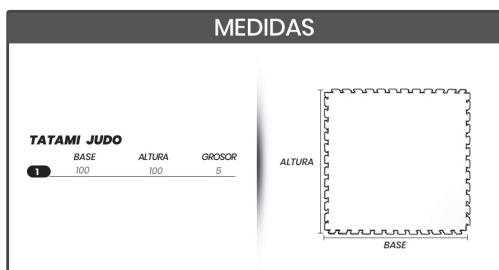

MEDIDAS

Las medidas se encuentran en CM (centímetros)

INFORMACIÓN DEL PRODUCTO

INSTRUCCIONES DE CUIDADO

- LIMPIAR CON TRAPO HUMEDO.
- NO EXPONER AL SOL.

**#CREADO
PARA EL
MEJOR**

RECONOCIDO POR WORLD TAEKWONDO