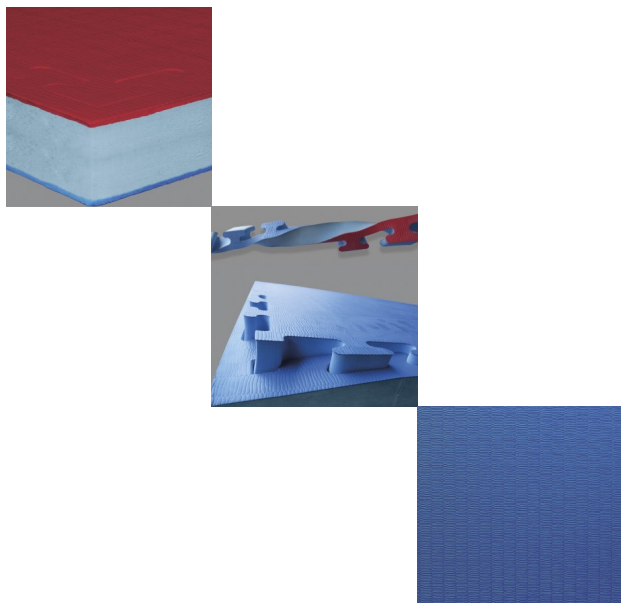

## Tatami para judo

Calificación: Sin calificación

**Precio**

[Haga una pregunta sobre este producto](#)

Descripción

ITEM: 292

**Piso para artes marciales.**

*Elaborado de la más alta calidad.*

**CALIDAD DELUXE**

Diseño reforzado y duradero.  
Muy resistente.

### COLORES

ROJO CON AZUL  
RED & BLUE