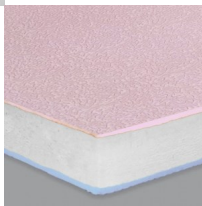

## Piso: Tatami multifuncional

---

Calificación: Sin calificación

**Precio**

[Haga una pregunta sobre este producto](#)

Descripción

El piso multiusos para gimnasio se compone de tapetes de 50 x 50 cms que se conectan entre sí para abarcar un área de 100 x 100 cms, además por su material es antifatiga, lo que reduce no solo el cansancio si no también absorbe los impactos, previniendo raspaduras en la piel, es ideal para gimnasios, casas, áreas externas o interiores y se puede poner encima objetos pesados.