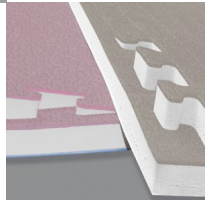

## Piso: Tatami multifuncional

---

Calificación: Sin calificación

**Precio**

[Haga una pregunta sobre este producto](#)

Descripción

El piso multiusos para gimnasio se compone de tapetes de 50 x 50 cms que se conectan entre sí para abarcar un área de 100 x 100 cms, además por su material es antifatiga, lo que reduce no solo el cansancio si no también absorbe los impactos, previniendo raspaduras en la piel, es ideal para gimnasios, casas, áreas externas o interiores y se puede poner encima objetos pesados.