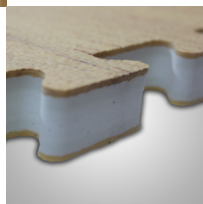

Tatami imitación madera

Calificación: Sin calificación

Precio

[Haga una pregunta sobre este producto](#)

Descripción

Piso para artes marciales.

Elaborado de la más alta calidad.

CALIDAD DELUXE

Diseño reforzado y duradero.
Muy resistente.

COLORES

MADERA
WOOD

MEDIDAS

TATAMI IMITACION MADERA		
BASE	ALTURA	GROSOR
100	100	2.5

Las medidas se encuentran en CM (centímetros)

INFORMACIÓN DEL PRODUCTO

Marcas: Asiana.
Composición: 100% EVA (Etilvinilacetato).
FABRICANTE: ASIANA-TUSAH