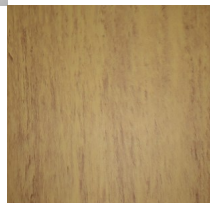

Tatami imitación madera

Calificación: Sin calificación

Precio

[Haga una pregunta sobre este producto](#)

Descripción

Piso para artes marciales.

Elaborado de la más alta calidad.

CALIDAD DELUXE

Diseño reforzado y duradero.
Muy resistente.

COLORES

MADERA
WOOD

MEDIDAS

TATAMI IMITACION MADERA		
BASE	ALTURA	GROSOR
100	100	2.5

Las medidas se encuentran en CM (centímetros)

INFORMACIÓN DEL PRODUCTO

Marcas: Asiana.
Composición: 100% EVA (Etilvinilacetato).
FABRICANTE: ASIANA-TUSAH