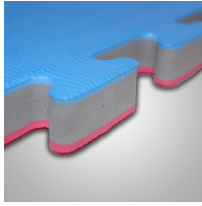

Tatami chino

Calificación: Sin calificación

Precio

[Haga una pregunta sobre este producto](#)

Descripción

ITEM: 291 / 1-3

Piso para artes marciales.

Elaborado de la más alta calidad.

CALIDAD DELUXE

Diseño reforzado y duradero.
Muy resistente.

COLORES

ROJO CON AZUL
RED & BLUE

NEGRO CON GRIS
BLACK & GRAY

AMARILLO CON AZUL
YELLOW & BLUE

MEDIDAS

Las medidas se encuentran en CM (centímetros)