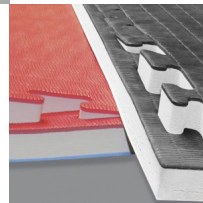

Tatami chino

Calificación: Sin calificación

Precio

[Haga una pregunta sobre este producto](#)

Descripción

ITEM: 291 / 1-3

Piso para artes marciales.

Elaborado de la más alta calidad.

CALIDAD DELUXE

Diseño reforzado y duradero.
Muy resistente.

COLORES

ROJO CON AZUL
RED & BLUE

NEGRO CON GRIS
BLACK & GRAY

AMARILLO CON AZUL
YELLOW & BLUE

MEDIDAS

Las medidas se encuentran en CM (centímetros)