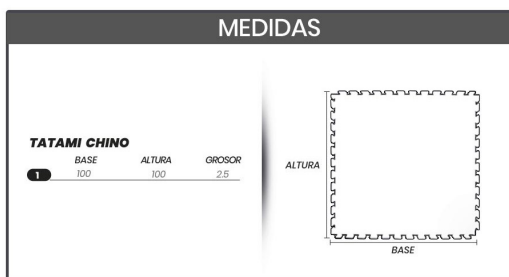

MEDIDAS

Las medidas se encuentran en CM (centímetros)

INFORMACIÓN DEL PRODUCTO

INSTRUCCIONES DE CUIDADO

- LIMPIAR CON TRAPO HUMEDO.
- NO EXPONER AL SOL.

**#CREADO
PARA EL
MEJOR**

RECONOCIDO POR WORLD TAEKWONDO