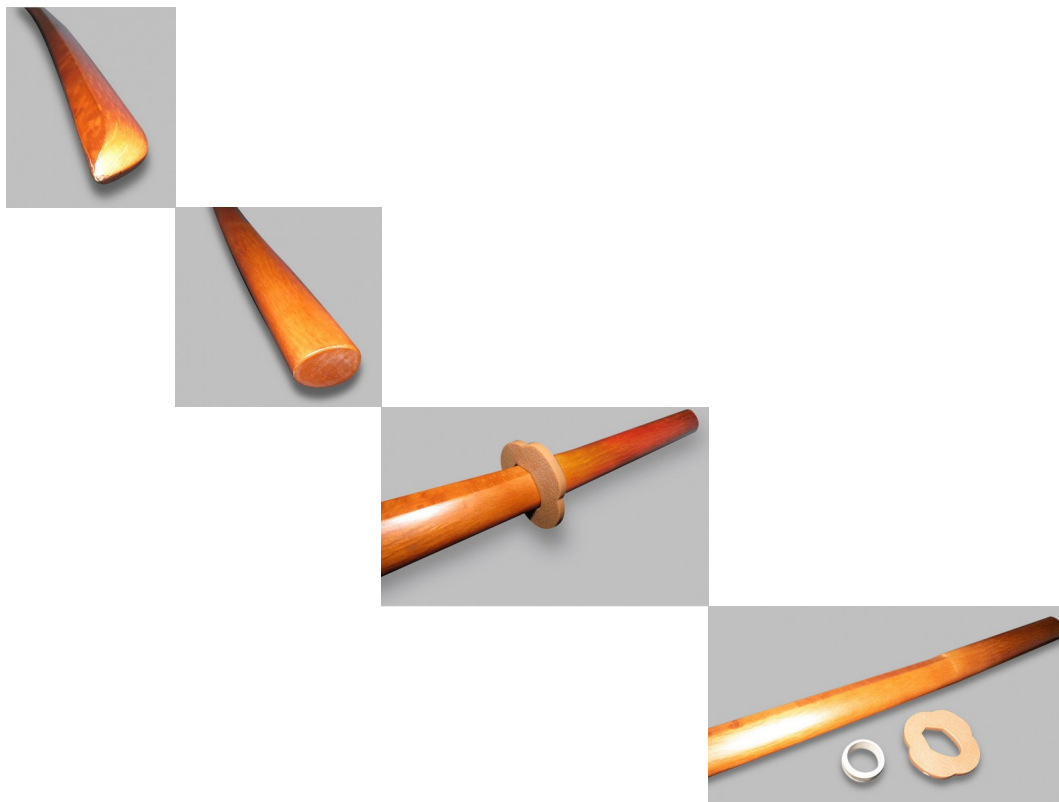

Sable de madera Boken

Calificación: Sin calificación

Precio

[Haga una pregunta sobre este producto](#)

Descripción

ITEM NO. 296

Armas de madera.

Elaborado de la más alta calidad.

CALIDAD PREMIUM

Sable para la práctica.

Fabricado en
madera.

COLOR

MADERA
WOOD

MEDIDAS

TAMAÑO	LARGO
MEDIANO	90 cm
GRANDE	102 cm

LARGO