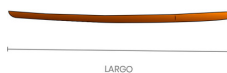

MEDIDAS

TAMAÑO	LARGO
MEDIANO	90 cm
GRANDE	102 cm

LARGO

Las medidas se encuentran en CM (centímetros)

INFORMACIÓN DEL PRODUCTO

INSTRUCCIONES DE CUIDADO

- LIMPIAR CON TRAPO HUMEDO.
- NO EXPONER AL SOL.

**#CREADO
PARA EL
MEJOR**

RECONOCIDO POR WORLD TAEKWONDO