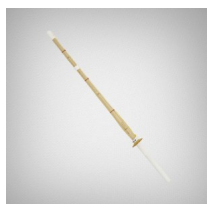

Sable de bambú Shinai

Calificación: Sin calificación

Precio

[Haga una pregunta sobre este producto](#)

Descripción

Armas de madera.

Elaborado de la más alta calidad.

CALIDAD PREMIUM

Sable para la práctica.

Fabricado en
bambú.

COLOR

BAMBÚ
BAMBOO