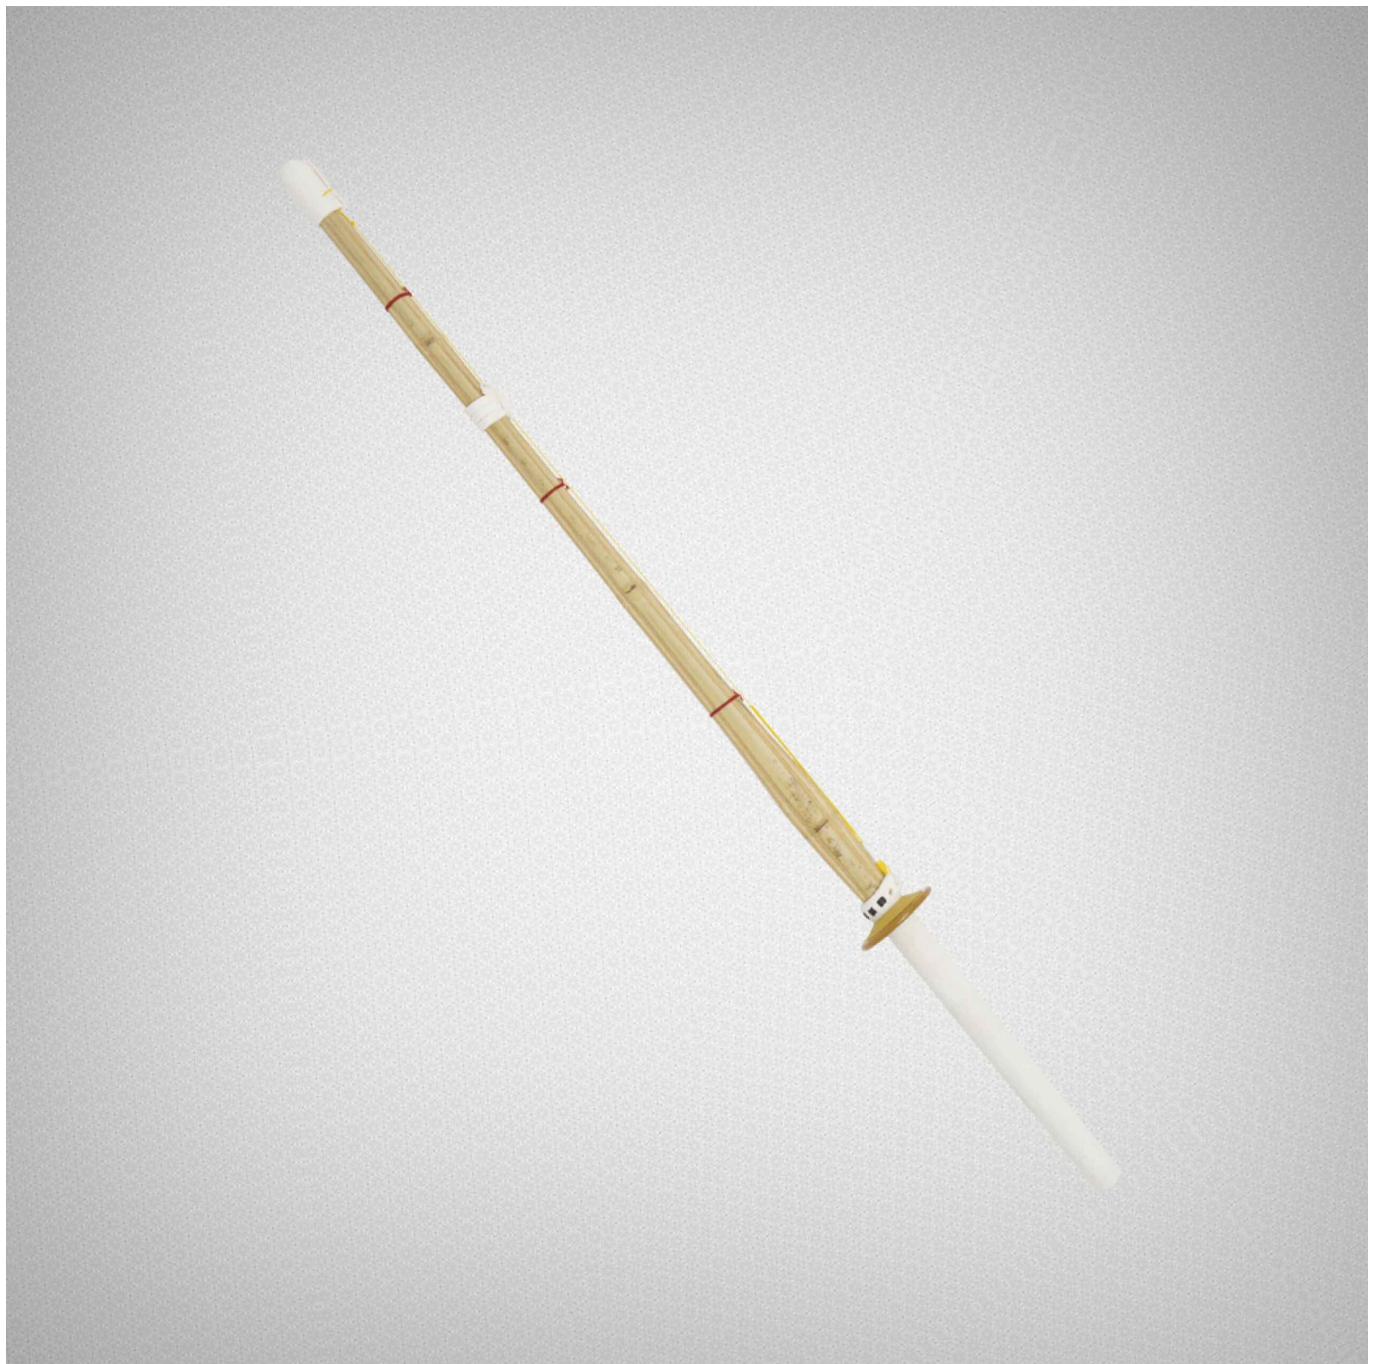

Sable de bambú Shinai

Calificación: Sin calificación

Precio

[Haga una pregunta sobre este producto](#)

Descripción

Armas de madera.

Elaborado de la más alta calidad.

CALIDAD PREMIUM

Sable para la práctica.

Fabricado en
bambú.

COLOR

BAMBÚ
BAMBOO