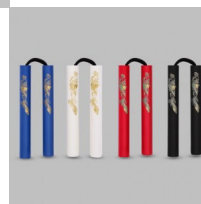

Nunchaku dragón con piola

Calificación: Sin calificación

Precio

[Haga una pregunta sobre este producto](#)

Descripción

ITEM NO. 420 - 427

Chacos de entrenamiento.

Elaborado de la más alta calidad.

CALIDAD PREMIUM

Arma para la práctica.
Fabricado con la más alta calidad.

COLOR

AZUL
BLUE

BLANCO
WHITE

ROJO
RED

NEGRO
BLACK

MEDIDAS

CHACO DE GOMA
DRAGON CON PIOLA

TAMAÑO	ALTURA	ANCHO
LARGO *	30	3
CORTO **	20	3

* ITEM TAMAÑO LARGO ROJO #423 NEGRO #421 AZUL #420 BLANCO #422
** ITEM TAMAÑO CORTO ROJO #424 NEGRO #426 AZUL #427 BLANCO #425