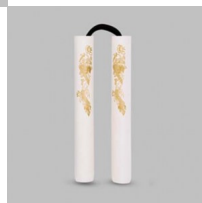

Nunchaku dragón con piola

Calificación: Sin calificación

Precio

[Haga una pregunta sobre este producto](#)

Descripción

ITEM NO. 420 - 427

Chacos de entrenamiento.

Elaborado de la más alta calidad.

CALIDAD PREMIUM

Arma para la práctica.
Fabricado con la más alta calidad.

COLOR

AZUL
BLUE

BLANCO
WHITE

ROJO
RED

NEGRO
BLACK

MEDIDAS

CHACO DE GOMA
DRAGON CON PIOLA

TAMAÑO	ALTURA	ANCHO
LARGO *	30	3
CORTO **	20	3

* ITEM TAMAÑO LARGO ROJO #423 NEGRO #421 AZUL #420 BLANCO #422
** ITEM TAMAÑO CORTO ROJO #424 NEGRO #426 AZUL #427 BLANCO #425