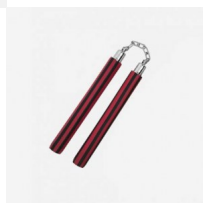

Nuchaku de goma estriado con balero

Calificación: Sin calificación

Precio

[Haga una pregunta sobre este producto](#)

Descripción

CHACO DE GOMA ESTRIADO CON BALERO

ITEM NO. 440

Chacos de entrenamiento.

Elaborado de la más alta calidad.

CALIDAD PREMIUM

Arma para la práctica.
Fabricado con la más
alta calidad.

COLOR

ROJO-NEGRO
RED-BLACK

AMARILLO-NEGRO
YELLOW-BLACK