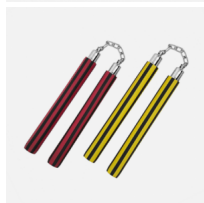

Nuchaku de goma estriado con balero

Calificación: Sin calificación

Precio

[Haga una pregunta sobre este producto](#)

Descripción

CHACO DE GOMA ESTRIADO CON BALERO

ITEM NO. 440

Chacos de entrenamiento.

Elaborado de la más alta calidad.

CALIDAD PREMIUM

Arma para la práctica.
Fabricado con la más
alta calidad.

COLOR

ROJO-NEGRO
RED-BLACK

AMARILLO-NEGRO
YELLOW-BLACK