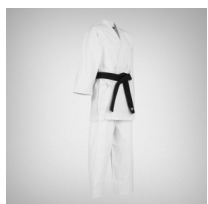

Karategi New Heavy blanco

Uniformes: Karategi New Heavy blanco

Calificación: Sin calificación

Precio

[Haga una pregunta sobre este producto](#)

Descripción

**KARATEGUI
NEW HEAVY
ASIANA**

131-2

Uniforme para Karate

Karategui básica de alta competición,
elaborado de la más alta calidad.

Tela que evita el exceso de
sudoración y facilita la transpiración.

COLECCION PREMIUM

Uniforme de Karate
para la práctica o combate.
Fibras textiles de calidad.
Mejor agilidad y conservación.

COLOR

**WHITE
BLANCO**

TALLAS Y MEDIDAS

TALLA	ESTATURA	MANGA	PECHO	LARGO	PANTALARGO
XS	165-170	57	97	76	80
S	170-175	59	102	79	82
M	175-180	61	107	82	84
L	180-185	63	112	85	86
XL	185-190	65	117	88	88
XXL	190-195	67	122	91	90