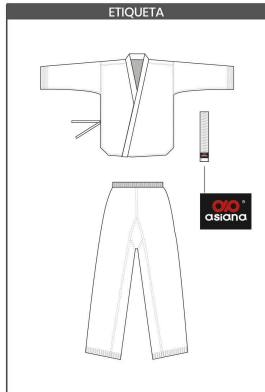

ETIQUETA

INFORMACIÓN DEL PRODUCTO

INSTRUCCIONES DE CUIDADO

**#CREADO
PARA EL
MEJOR**