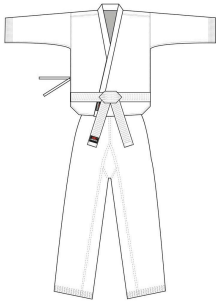

TALLAS Y MEDIDAS

TALLA	ESTATURA	MANGA	PECHO	LARGO	PANTALARGO
XS	165-170	57	97	76	80
S	170-175	59	102	79	82
M	175-180	61	107	82	84
L	180-185	63	112	85	86
XL	185-190	65	117	88	88
XXL	190-195	67	122	91	90