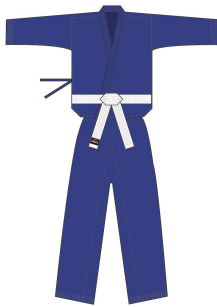

COLOR

BLUE
AZUL

TALLAS Y MEDIDAS				
TALLA	ESTATURA	MANGA	PECHO	LARGO PANTALARGO
134	170-175	57	76	82
136	175-180	58	80	85
138	180-185	60	84	88
140	185-190	62	88	91
142	190-195	64	92	94