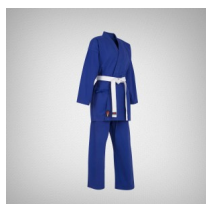

Karategi Heavy azul

Uniformes: Karategi Heavy azul

Calificación: Sin calificación

Precio

[Haga una pregunta sobre este producto](#)

Descripción

Uniforme para Karate

Karategui básica de alta competición, elaborada de la más alta calidad.

Tela que evita el exceso de sudoración y facilita la transpiración.

Uniforme de Karate para la práctica o combate. Fibras textiles de calidad. Mejor agilidad y conservación.

COLOR

BLUE
AZUL

TALLAS Y MEDIDAS				
TALLA	ESTATURA	MANGA	PECHO	LARGO PANTALARGO
134	170-175	57	76	82
136	175-180	58	80	85
138	180-185	60	84	88
140	185-190	62	88	91
142	190-195	64	92	94

*Pueden variar las medidas algunas tallas de acuerdo a las variaciones en las medidas corporales de cada individuo.

INFORMACIÓN DEL PRODUCTO

COMPOSICIÓN DEL TELAJO DEL PRODUCTO
COLOR: AZUL
FABRICANTE: ASIANA-134H