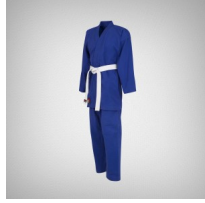

Karategi Heavy azul

Uniformes: Karategi Heavy azul

Calificación: Sin calificación

Precio

[Haga una pregunta sobre este producto](#)

Descripción

Uniforme para Karate

Karategui básica de alta competición, elaborada de la más alta calidad.

Tela que evita el exceso de sudoración y facilita la transpiración.

Uniforme de Karate para la práctica o combate. Fibras textiles de calidad. Mejor agilidad y conservación.

COLOR

BLUE
AZUL

TALLAS Y MEDIDAS				
TALLA	ESTATURA	MANGA	PECHO	LARGO PANTALARGO
134	170-175	57	76	82
136	175-180	58	80	85
138	180-185	60	84	88
140	185-190	62	88	91
142	190-195	64	92	94

*Pueden variar las medidas algunas tallas de acuerdo a las variaciones en las medidas corporales de cada individuo.

INFORMACIÓN DEL PRODUCTO

COMPOSICIÓN DEL TELAJO DEL PRODUCTO
COLOR: AZUL
FABRICANTE: ASIANA-134H