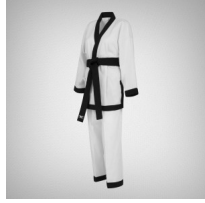

Karategi Golji vivo negro

Uniformes: Karategi Golji vivo negro

Calificación: Sin calificación

Precio

[Haga una pregunta sobre este producto](#)

Descripción

KARATEGI GOLJI
BLANCO VIVO NEGRO ASIANA

127

Uniforme para Karate

Karategi básica de alta competición, elaborada de la más alta calidad.

Tela que evita el exceso de sudoración y facilita la transpiración.

Uniforme de Karate para la práctica o combate. Fibras textiles de calidad. Mejor agilidad y conservación.

COLOR

WHITE
BLANCO

TALLAS Y MEDIDAS

TALLA	ESTATURA	MANEJA	PECHO	CARGO	PANTALON
S	160	37	87	31	82
M	170	39	92	33	87
L	175	40	95	35	92
XL	180	42	100	37	97
XXL	185	44	105	39	102

*Medidas con las tallas correspondientes de su país y en centímetros.
Las medidas se miden en un 50% de humedad.