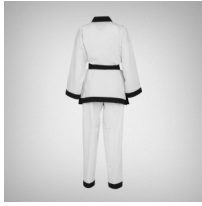

Karategi Golji vivo negro

Uniformes: Karategi Golji vivo negro

Calificación: Sin calificación

Precio

[Haga una pregunta sobre este producto](#)

Descripción

KARATEGI GOLJI
BLANCO VIVO NEGRO ASIANA

127

Uniforme para Karate

Karategi básica de alta competición, elaborada de la más alta calidad.

Tela que evita el exceso de sudoración y facilita la transpiración.

Uniforme de Karate para la práctica o combate. Fibras textiles de calidad. Mejor agilidad y conservación.

COLOR

WHITE
BLANCO

TALLAS Y MEDIDAS

TALLA	ESTATURA	MANEJA	PECHO	CARGO	PANTALON
S	160	37	87	31	82
M	170	39	92	33	87
L	175	40	95	35	92
XL	180	42	100	37	97
XXL	185	44	105	39	102

*Medidas con las tallas correspondientes de su país y en centímetros.
Las medidas se miden en un 50% de humedad.