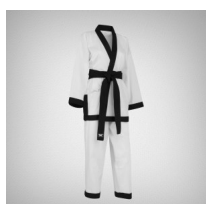

Karategi Golji vivo negro

Uniformes: Karategi Golji vivo negro

Calificación: Sin calificación

Precio

[Haga una pregunta sobre este producto](#)

Descripción

KARATEGI GOLJI
BLANCO VIVO NEGRO ASIANA

127

Uniforme para Karate

Karategi básica de alta competición, elaborada de la más alta calidad.

Tela que evita el exceso de sudoración y facilita la transpiración.

Uniforme de Karate para la práctica o combate. Fibras textiles de calidad. Mejor agilidad y conservación.

COLOR

WHITE
BLANCO

TALLAS Y MEDIDAS

TALLA	ESTATURA	MANEJA	PECHO	CARGO	PANTALON
S	160	37	87	31	82
M	170	39	92	33	87
L	175	40	95	35	92
XL	180	42	100	37	97
XXL	185	44	105	39	102

*Medidas con las tallas correspondientes de su país y en centímetros.
Las medidas se miden en un 50% de humedad.