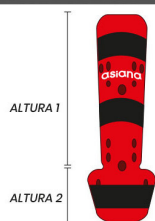

MEDIDAS

ESPINILLERA LARGA

TALLA ALTURA 1 ALTURA 2

S 25 8

M 28 10

L 30 12

INFORMACIÓN DEL PRODUCTO

Marca: Asiana.
Composición: Espuma de Uretano de caldo cerrado, con recubrimiento de plástico, libre de plomo, elástico y contactel.
FABRICANTE: ASIANA

INSTRUCCIONES DE CUIDADO

- LIMPIAR CON TRAPO HÚMEDO
- ALEJAR DE OBJETOS PUNZOCORTANTES
- NO EXPONER AL SOL

#CREADO
PARA EL
MEJOR

RECONOCIDO POR WORLD TAEKWONDO