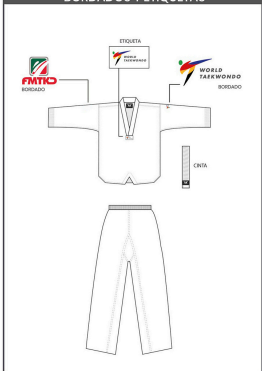

INFORMACION DEL PRODUCTO

FABRICANTE: ASIAN-TUSAH

INSTRUCCIONES DE CUIDADO

**#CREADO
PARA EL
MEJOR**