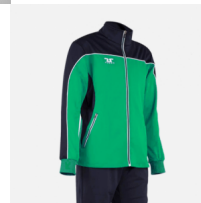

Calificación: Sin calificación

Precio

[Haga una pregunta sobre este producto](#)

Descripción

ITEM NO. 1100

COLECCION PREMIUM

Pants de alta durabilidad.
Ideal para la práctica o entrenamiento.

TALLAS Y MEDIDAS

TALLA	LARGO	MANEJA	PUNTO	LARGO P	ANCHO P
XS	80	35	70	80	30
S	85	37	75	85	32
M	90	39	80	90	34
L	95	41	85	95	36
XL	100	43	90	100	38
XXL	105	45	95	105	40

CONTENIDO

INFORMACIÓN DEL PRODUCTO

INSTRUCCIONES DE CUIDADO

**#CREADO
PARA EL
MEJOR**