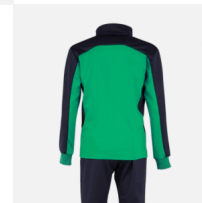

Conjunto Deportivo Pants Tusah

Calificación: Sin calificación

Precio

[Haga una pregunta sobre este producto](#)

Descripción

ITEM NO. 1100

Pants para entrenamiento.
De alta competición, elaborada de la más alta calidad.

Conjunto deportivo para práctica o competencia.

COLECCION PREMIUM

Pants de alta durabilidad.
Ideal para la práctica o entrenamiento.

TALLAS Y MEDIDAS

TALLA	LARGO	MANEJA	PUNTO	LARGO P	ANCHO P
XS	80	35	70	80	30
S	85	37	75	85	32
M	90	39	80	90	34
L	95	41	85	95	36
XL	100	43	90	100	38
XXL	105	45	95	105	40