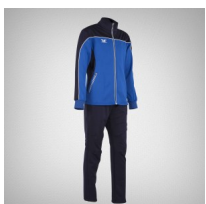

Conjunto Deportivo Pants Tusah

Calificación: Sin calificación

Precio

[Haga una pregunta sobre este producto](#)

Descripción

ITEM NO. 1100

Pants para entrenamiento.
De alta competición, elaborada de la más alta calidad.

Conjunto deportivo para práctica o competencia.

COLECCION PREMIUM

Pants de alta durabilidad.
Ideal para la práctica o entrenamiento.

TALLAS Y MEDIDAS

TALLA	LARGO	MANEJA	PUNTO	LARGO P	ANCHO P
XS	80	35	70	80	30
S	85	37	75	85	32
M	90	39	80	90	34
L	95	41	85	95	36
XL	100	43	90	100	38
XXL	105	45	95	105	40