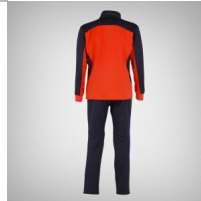

Conjunto Deportivo Pants Tusah

Calificación: Sin calificación

Precio

[Haga una pregunta sobre este producto](#)

Descripción

ITEM NO. 1100

Pants para entrenamiento.
De alta competición, elaborada de la más alta calidad.

Conjunto deportivo para práctica o competencia.

COLECCION PREMIUM

Pants de alta durabilidad.
Ideal para la práctica o entrenamiento.

TALLAS Y MEDIDAS

TALLA	LARGO	MANEJA	PUNTO	LARGO P	ANCHO P
XS	80	35	70	80	30
S	85	37	75	85	32
M	90	39	80	90	34
L	95	41	85	95	36
XL	100	43	90	100	38
XXL	105	45	95	105	40