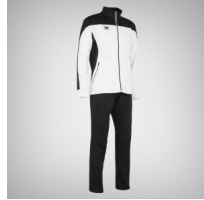

Conjunto Deportivo Pants Tusah

Calificación: Sin calificación

Precio

[Haga una pregunta sobre este producto](#)

Descripción

ITEM NO. 1100

Pants para entrenamiento.
De alta competición, elaborada de la más alta calidad.

Conjunto deportivo para práctica o competencia.

COLECCION PREMIUM

Pants de alta durabilidad.
Ideal para la práctica o entrenamiento.

TALLAS Y MEDIDAS

TALLA	LARGO	MANEJA	PUNTO	LARGO P	ANCHO P
XS	80	35	70	80	30
S	85	37	75	85	32
M	90	39	80	90	34
L	95	41	85	95	36
XL	100	43	90	100	38
XXL	105	45	95	105	40