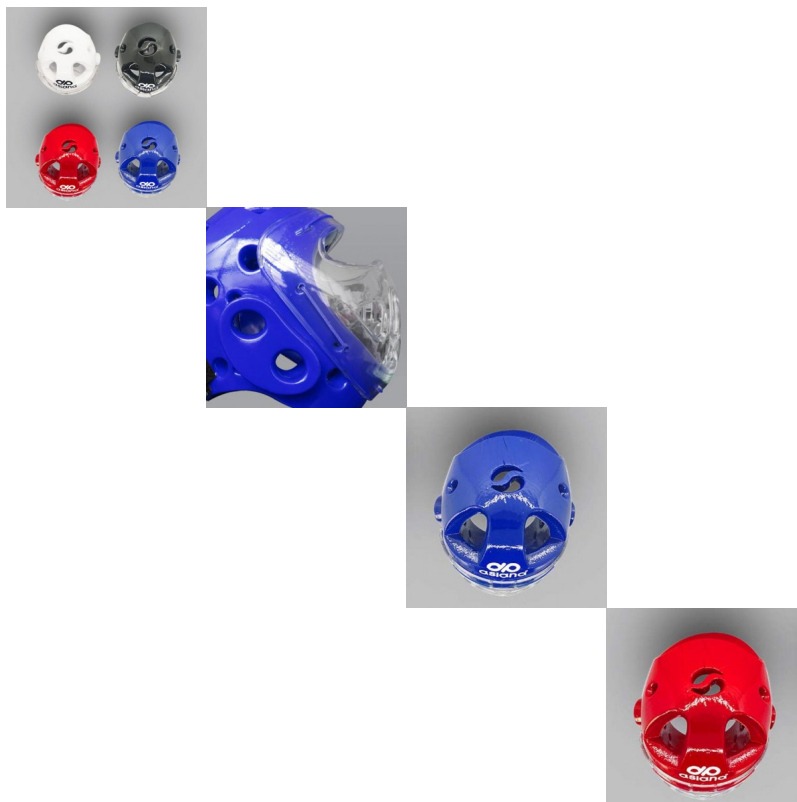

Protecciones: Careta con mica

Calificación: Sin calificación

Precio

[Haga una pregunta sobre este producto](#)

Descripción