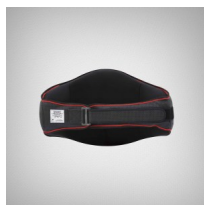

Belly pad

Calificación: Sin calificación

Precio

[Haga una pregunta sobre este producto](#)

Descripción

ITEM NO. 278

Peto para entrenamiento.

Elaborado de la más alta calidad.

Peto protector para práctica.

COLECCION PREMIUM

Peto protector de vientre.

Ideal para la práctica o entrenamiento.

COLOR

NEGRO
BLACK

TALLAS Y MEDIDAS

BELLY PAD			
TALLA UNICA	ALTURA 1	ALTURA 2	BASE
	20	33	56

*Pueden variar las tallas dependiendo de su peso y su altura
Las medidas se encuentran en CM (centímetros)

INFORMACIÓN DEL PRODUCTO

Marca: Asiana.
Tipo: Belly Pad.
Composición: Exterior lana y/o vinil;
Relleno Espuma poliuretano y/o poliuretano.
FABRICANTE: ASIANA